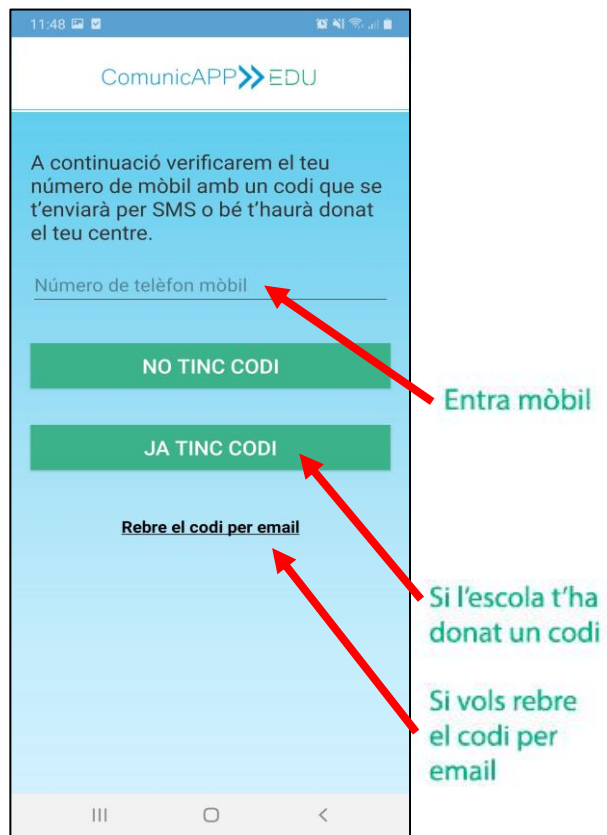

Instruccions App

Les famílies podeu descarregar l'App cercant "ComunicApp Edu" a la vostra botiga d'Apps del mòbil (Google Play o Apple Store).

Si us agrada puntuem-la amb 5 estrelles per animar a la resta de famílies!

1

Us registreu entrant el vostre nom i triant la vostra població i el vostre centre del desplegable

2

Entre el vostre número de mòbil i trieu l'opció segons tingueu o no el codi d'accés.

3

Entreu el codi:

- El que us ha donat el vostre centre
- O heu rebut per email
- O heu rebut per SMS