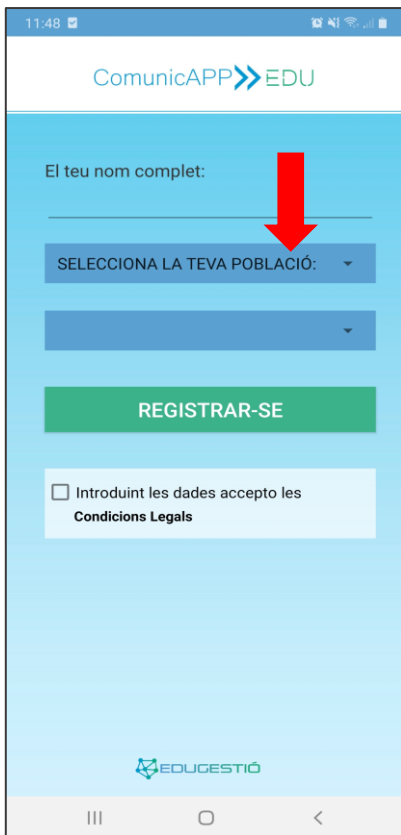

Instruccions App

Les famílies podeu descarregar l'App cercant "ComunicApp Edu" a la vostra botiga d'Apps del mòbil (Google Play o Apple Store).

Si us agrada puntuem-la amb 5 estrelles per animar a la resta de famílies!

1

Us registreu entrant el vostre nom i triant la vostra població i el vostre centre del desplegable

2

Entre el vostre número de mòbil i trieu l'opció segons tingueu o no el codi d'accés.

3

Entreu el codi:

- El que us ha donat el vostre centre
- O heu rebut per email
- O heu rebut per SMS