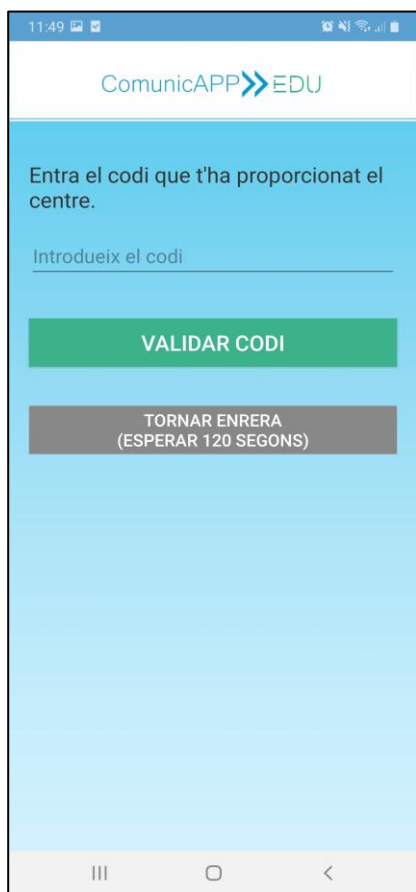

3

Entreu el codi:

- El que us ha donat el vostre centre
- O heu rebut per email
- O heu rebut per SMS

Si no teniu codi contacteu amb el centre